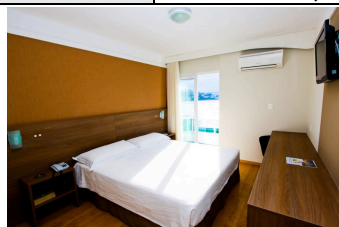

### HOSPEDAGEM

**Período: 11 á 13.03.2015**

**Nº de apartamentos: a definir**

**Nº de hóspedes: A definir**

CATEGORIAS	APARTAMENTOS		
	INDIVIDUAL	DUPLO	TRIPLO
<b>APTO STANDARD – sem vista mar</b>	<b>R\$ 211,00</b>	<b>R\$ 248,00</b>	<b>R\$ 286,00</b>

CATEGORIAS	APARTAMENTOS		
	INDIVIDUAL	DUPLO	TRIPLO
<b>APTO SUPERIOR – com vista mar</b>	<b>R\$ 243,00</b>	<b>R\$ 286,00</b>	<b>R\$ 329,00</b>

Valores expressos por apartamento por diária

**Informamos que não foi efetuada reserva para a cotização acima, solicitamos que seu bloqueio seja efetuado com a maior brevidade possível para que possamos atendê-lo.**

### OBSERVAÇÕES GERAIS

1. Diária inclui: hospedagem, **café da manhã**, cofre no apartamento, área de lazer composta de piscina para adultos e crianças. Bicicletas para passeio na ciclovia da Avenida Beira-Mar Norte.
2. Apartamentos: Tv a cabo, telefone, ar condicionado, minibar, internet wireless e cofre individual.
3. Uma criança até 05 anos free (acompanhada de 02 adultos pagantes no mesmo apartamento).
4. Room service das 07h da manhã até as 02h da madrugada.