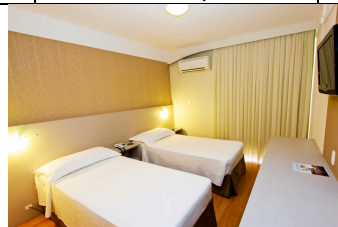

### HOSPEDAGEM

**Período: 11 á 13.03.2015**

**Nº de apartamentos: a definir**

**Nº de hóspedes: A definir**

CATEGORIAS	APARTAMENTOS		
	INDIVIDUAL	DUPLO	TRIPLO
<b>APTO STANDARD – sem vista mar</b>	<b>R\$ 211,00</b>	<b>R\$ 248,00</b>	<b>R\$ 286,00</b>

CATEGORIAS	APARTAMENTOS		
	INDIVIDUAL	DUPLO	TRIPLO
<b>APTO SUPERIOR – com vista mar</b>	<b>R\$ 243,00</b>	<b>R\$ 286,00</b>	<b>R\$ 329,00</b>

Valores expressos por apartamento por diária

**Informamos que não foi efetuada reserva para a cotização acima, solicitamos que seu bloqueio seja efetuado com a maior brevidade possível para que possamos atendê-lo.**

### OBSERVAÇÕES GERAIS

1. Diária inclui: hospedagem, **café da manhã**, cofre no apartamento, área de lazer composta de piscina para adultos e crianças. Bicicletas para passeio na ciclovia da Avenida Beira-Mar Norte.
2. Apartamentos: Tv a cabo, telefone, ar condicionado, minibar, internet wireless e cofre individual.
3. Uma criança até 05 anos free (acompanhada de 02 adultos pagantes no mesmo apartamento).
4. Room service das 07h da manhã até as 02h da madrugada.