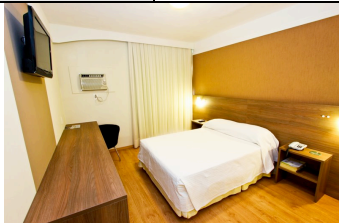

O Hotel Plaza Baía Norte prima pela excelência no atendimento, segurança, conforto e funcionalidade.

Agregado a tudo isso, uma localização privilegiada para negócios, eventos ou lazer. Próximo a restaurantes, bancos, shopping center, loja, Centro de Convenções CentroSul e outros.

### HOSPEDAGEM

**Período: 11 á 13.03.2015**

**Nº de apartamentos: a definir**

**Nº de hóspedes: A definir**

CATEGORIAS	APARTAMENTOS		
	INDIVIDUAL	DUPLO	TRIPLO
<b>APTO STANDARD – sem vista mar</b>	<b>R\$ 211,00</b>	<b>R\$ 248,00</b>	<b>R\$ 286,00</b>

CATEGORIAS	APARTAMENTOS		
	INDIVIDUAL	DUPLO	TRIPLO
<b>APTO SUPERIOR – com vista mar</b>	<b>R\$ 243,00</b>	<b>R\$ 286,00</b>	<b>R\$ 329,00</b>

Valores expressos por apartamento por diária

**Informamos que não foi efetuada reserva para a cotização acima, solicitamos que seu bloqueio seja efetuado com a maior brevidade possível para que possamos atendê-lo.**

### OBSERVAÇÕES GERAIS

1. Diária inclui: hospedagem, **café da manhã**, cofre no apartamento, área de lazer composta de piscina para adultos e crianças. Bicicletas para passeio na ciclovia da Avenida Beira-Mar Norte.
2. Apartamentos: Tv a cabo, telefone, ar condicionado, minibar, internet wireless e cofre individual.
3. Uma criança até 05 anos free (acompanhada de 02 adultos pagantes no mesmo apartamento).
4. Room service das 07h da manhã até as 02h da madrugada.